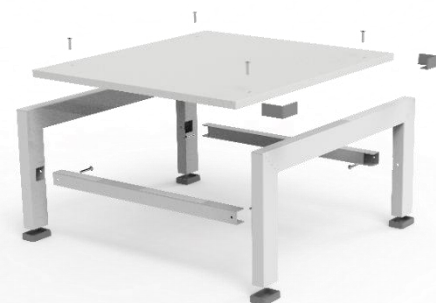

Désignation

Code article

Code EAN

Colisage

BASE SPACE

656142

8006023289417

1