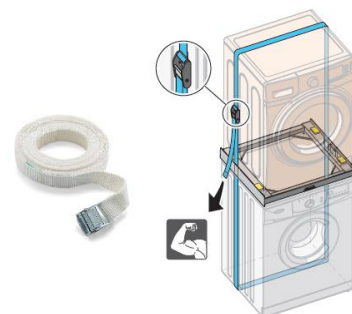

Désignation

Code article

Code EAN

Colisage

BASE TORRE BASIC

656100

8006023272563

4