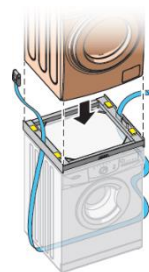

Désignation

Code article

Code EAN

Colisage

BASE TORRE SMART

656104

8006023279463

4