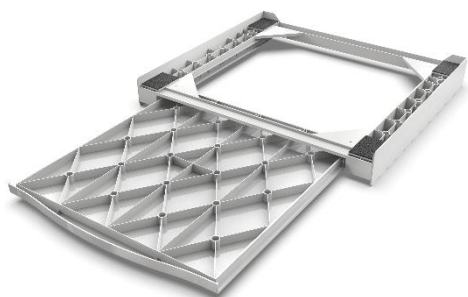

BASE TORRE SMART

KIT DE SUPERPOSITION UNIVERSEL POUR LAVE-LINGE ET SÈCHE-LINGE

Le kit de superposition fixe universel permet un gain d'espace, une haute stabilité et la possibilité de poser son linge, grâce à :

- une structure **ultra-résistante en technopolymère** renforcée avec 4 bords rigides ;
- une **sangle de sécurité** de 6 mètres avec une boucle métallique incluse, avec **passage dans la structure** ;
- la possibilité **d'unir le kit** au lave-linge avec **des vis** si le top est en bois ;
- une tablette en **technopolymère** avec un **système coulissant de rail** en métal et une poignée pour tirer la tablette.

Une grande compatibilité !

- **Compatible avec des machines à hublot standards** (60 x 60 cm) **ou compactes** (60 x 45 cm) grâce à sa taille universelle, la structure peut s'adapter à la profondeur du lave-linge.
- Les patins peuvent être clipsés le long de la structure afin **d'obtenir la taille désirée**.
- Le design de la structure permet **l'ouverture de tous les types de bacs** à détergent et de rinçage.

Inclus: des patins adhésifs en mousse anti-vibrations
Kit pré-monté avec notice d'installation à l'arrière du pack.

Poids max supporté: 250 kg / *Poids max tablette*: 10 kg

Garantie: 10 ans

Made in Italy