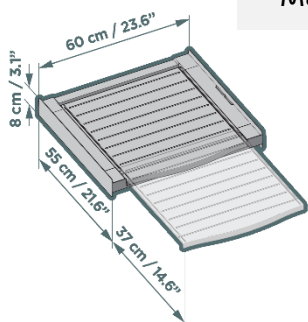

Désignation

Code article

Code EAN

Colisage

BASE TORRE SMART

656104

8006023279463

4